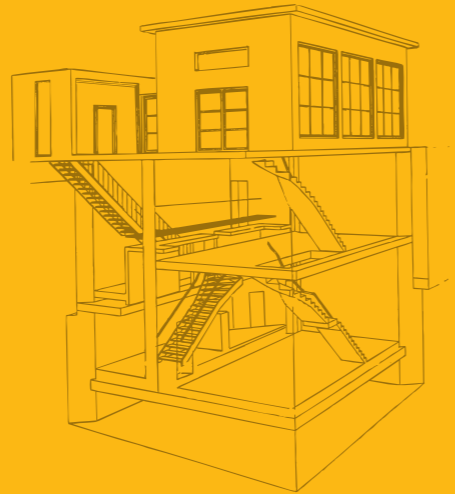

PUMPWERK

Bonner Straße 65 • 53721 Siegburg

Tel. 0 22 41 - 97 14 20 • www.kunstverein-rheinsieg.de

Öffnungszeiten :

Mo. 15.00 - 18.00 Uhr

Fr. 11.00 - 13.00 Uhr

So. 15.00 - 18.00 Uhr

An Feiertagen geschlossen.

Eröffnung: Samstag, 16. Mai 2026 um 16.00 Uhr
Begrüßung: Reinhard Lättgen, Vorsitzender des Kunstvereins für den Rhein-Sieg-Kreis

Alle aktiven Mitglieder des Kunstvereins waren eingeladen, künstlerische Beiträge zu einer thematischen Präsentation im **PUMPWERK** einzureichen.