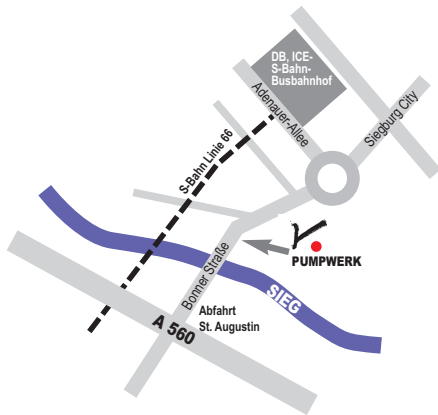

Zur Eröffnung der Ausstellung zu Ehren der Preisträgerin  
laden wir Sie und Ihre Freunde herzlich ein.

**Montag, 18. Februar 2013, 18.00 Uhr**  
**Pumpwerk des Kunstvereins für den Rhein-Sieg-Kreis**  
**Bonner Str. 65, 53721 Siegburg**

**PUMPWERK** • Bonner Straße 65 • 53721 Siegburg  
Tel. 0 22 41 - 97 14 20 • [www.kunstverein-rheinsieg.de](http://www.kunstverein-rheinsieg.de)

**Öffnungszeiten:**

Di. + Mi.	11.00 - 16.00 Uhr
Do.	13.00 - 18.00 Uhr
Fr.	11.00 - 15.00 Uhr
jeden 1. u. 3. Sonntag im Monat und nach Vereinbarung	13.00 - 16.00 Uhr