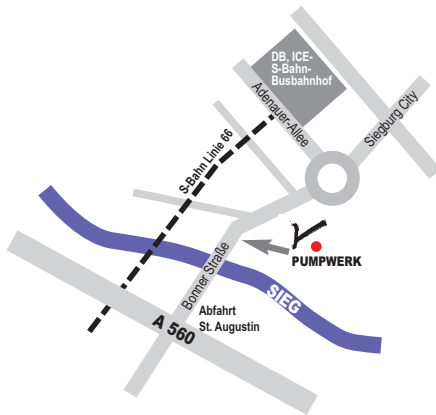

Rhein-Sieg-Kreis Kultur- und Sportamt
Kaiser-Wilhelm-Platz 1 • 53721 Siegburg
Tel. 0 22 41 - 13 27 66 • www.rhein-sieg-kreis.de

PUMPWERK • Bonner Straße 65 • 53721 Siegburg
Tel. 0 22 41 - 97 14 20 • www.kunstverein-rheinsieg.de

Öffnungszeiten:

Di. + Mi.	11.00 - 16.00 Uhr
Do.	13.00 - 18.00 Uhr
Fr.	11.00 - 15.00 Uhr
jeden 1. u. 3. Sonntag im Monat und nach Vereinbarung	13.00 - 16.00 Uhr

Kunstverein für den Rhein-Sieg-Kreis e.V.