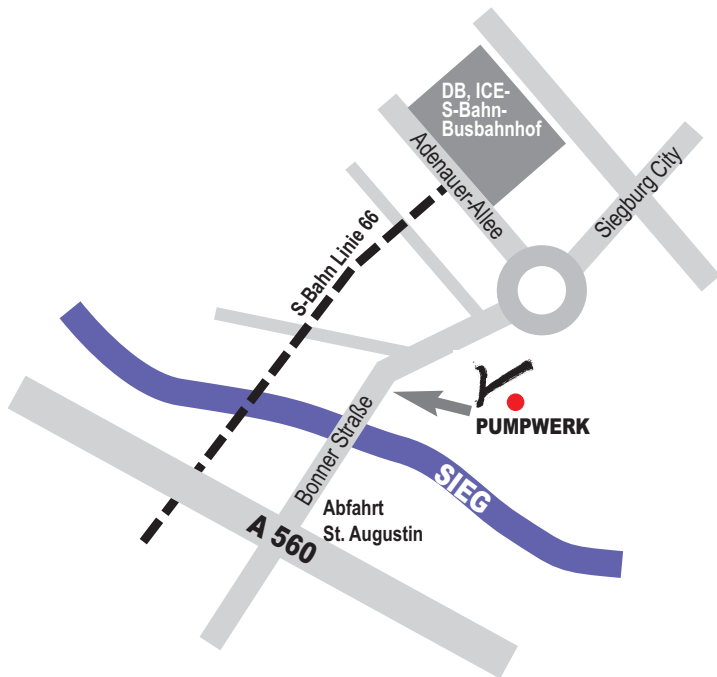

PUMPWERK • Bonner Straße 65 • 53721 Siegburg
Tel. 0 22 41 - 97 14 20 • www.kunstverein-rheinsieg.de

Öffnungszeiten:

Di. + Mi.	11.00 - 16.00 Uhr
Do.	13.00 - 18.00 Uhr
Fr.	11.00 - 15.00 Uhr
jeden 1. u. 3. Sonntag im Monat und nach Vereinbarung	13.00 - 16.00 Uhr

Gefördert von der Stiftung
der Kreissparkasse Köln / Rhein-Sieg