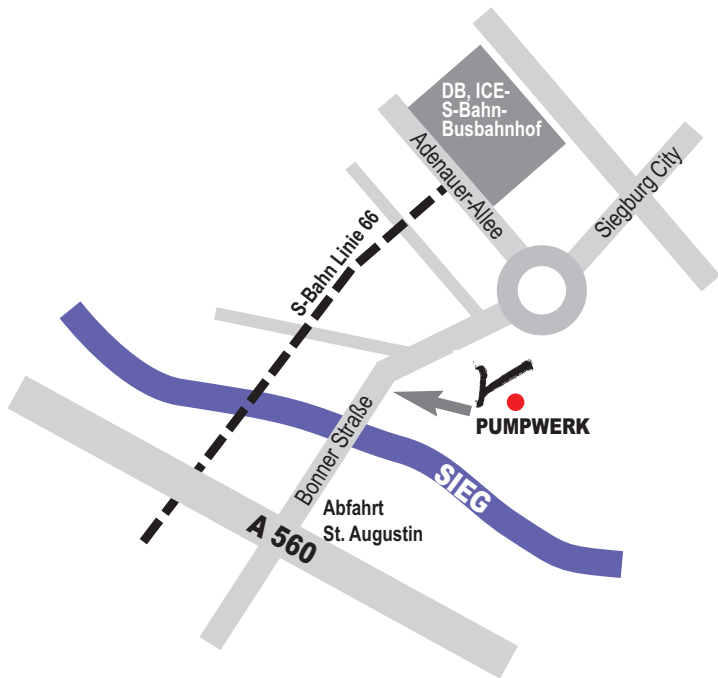

PUMPWERK • Bonner Straße 65 • 53721 Siegburg
Tel. 0 22 41 - 97 14 20 • www.kunstverein-rheinsieg.de

Öffnungszeiten:

Di. + Mi.	11.00 - 16.00 Uhr
Do.	13.00 - 18.00 Uhr
Fr.	11.00 - 15.00 Uhr
jeden 1. u. 3. Sonntag im Monat und nach Vereinbarung	13.00 - 16.00 Uhr

Gefördert von der Stiftung
der Kreissparkasse Köln / Rhein-Sieg